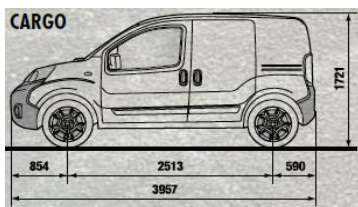

PASTELNE BOJE

METALIK BOJE

PROIZVOĐAČ - PRODAVAC ZADRŽAVA PRAVO IZMJENE OPREME I PERFORMANSI BEZ PRETHODNE NAJAVE.