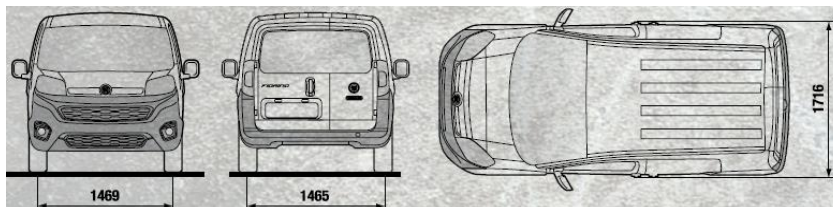

PASTELNE BOJE

METALIK BOJE

PROIZVOĐAČ - PRODAVAC ZADRŽAVA PRAVO IZMJENE OPREME I PERFORMANSI BEZ PRETHODNE NAJAVE.